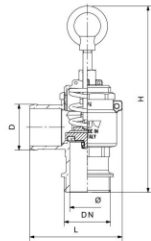

SIKKERHETSVENTIL FOR SLANGETILKOBLING

Best.nr	Str.DN	A	L	H	d
RIV726114	1 1/4"	33	90	182	31
RIV726112	1 1/2"	39	99	195	35
7262	2"	50	112	208	40