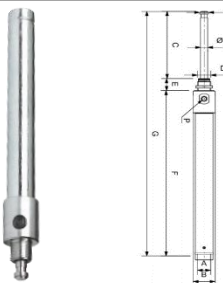

Hydraulikksylinder for sluseventil

Best.nr

beskrivelse

AX0804

Hydr.sylinder for 4"-slusekran

AX0805

Hydr.sylinder for 4"-slusekran

AX0806

Hydr.sylinder for 4"-slusekran

AX080469

pakningssett for AX080 (ny)

RIV163

Hydr.sylinder dobbeltvirkende for 4", 5" og 6"-slusekran