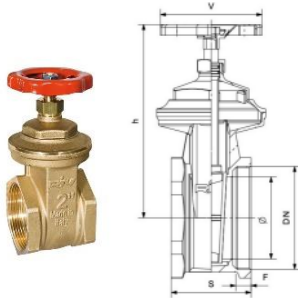

### SLUSTEVENTIL med Flens- og Gjengetilslutning RIV718/40

Best.nr	Str.	a	f	H	h	h1
<b>RIV7184</b>	4"	150	13	380	290	240
<b>RIV7185</b>	5"	150	13	430	340	290
<b>RIV7186</b>	6"	150	13	480	390	320

Kan leveres med hydraulisk sylinder for åpning og lukking av spjeld – se side 10

**SLUSTEVENTIL med håndtak – type OHIO RIV100/2100**

Best.nr	Str.	H	h	L
RIV100114	1 ½"	88	63	184
RIV1002	2"	115	81	250
RIV100212	2 ½"	150	107	330
RIV1003	3"	170	120	340
RIV1004	4"	212	150	395

**SLUSTEVENTIL med Ratt, PN16**