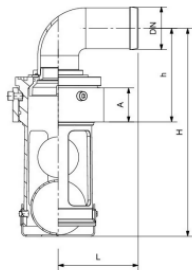

OVERLØPSVENTIL RIV750/41

Best.nr	Str	H	a	L
RIV75060	60	130	35	257
RIV75080	80	130	35	257

SIFONGVENTIL RIV748/360