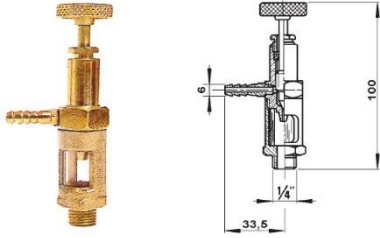

KRAN FOR DRYPPSMØRING – enkel (et uttak)

KRAN FOR DRYPPSMØRING.

Best.nr	dim.	B	H
BP5040200002	1/4"	33,6	100